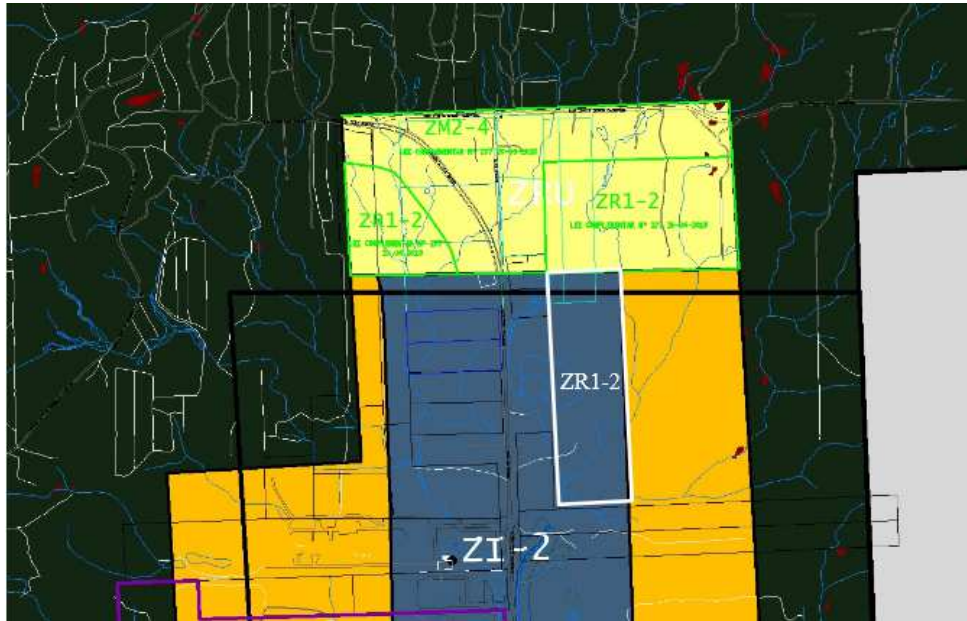

Giuliano Elias Colossi - Secretário Executivo do Conselho de Desenvolvimento Municipal
(Republicado por incorreção)

Aviso de Revogação

Governo Municipal de Criciúma

PREGÃO PRESENCIAL Nº 275/PMC/2018

(Processo Administrativo nº 535650)

O **MUNICÍPIO DE CRICIÚMA** torna público a **REVOGAÇÃO** do edital supracitado, que tem como objeto a Registro de preços de materiais de construção e equipamentos, para aquisições futuras, destinados à manutenção de instalações e obras, do 4º Batalhão do Bombeiro Militar do município de Criciúma/SC, de acordo com Convênio 001/BM., afim de adequações no Termo de Referência, assim como planilha orçamentária.

Feita a revogação acima, ficam todos os interessados notificados para os fins legais e de direito, nos termos da Lei nº8.666/93.

PAÇO MUNICIPAL “MARCOS ROVARIS”, 28 de setembro de 2018.

NELI SEHNEM DOS SANTOS – PREGOEIRA (assinado no original)

PREGÃO PRESENCIAL Nº 290/PMC/2018

(Processo Administrativo nº 530489)

O **MUNICÍPIO DE CRICIÚMA** torna público a **REVOGAÇÃO** do edital supracitado, que tem como objeto a aquisição de impressora plotter de impressão e recorte para o setor de sinalização pertencente à Diretoria de Trânsito e Transportes do município de Criciúma/SC., por interesse público e conveniência administrativa.

Feita a revogação acima, ficam todos os interessados notificados para os fins legais e de direito, nos termos da Lei nº8.666/93.

PAÇO MUNICIPAL “MARCOS ROVARIS”, 03 de outubro de 2018.

NELI SEHNEM DOS SANTOS – PREGOEIRA (assinado no original)